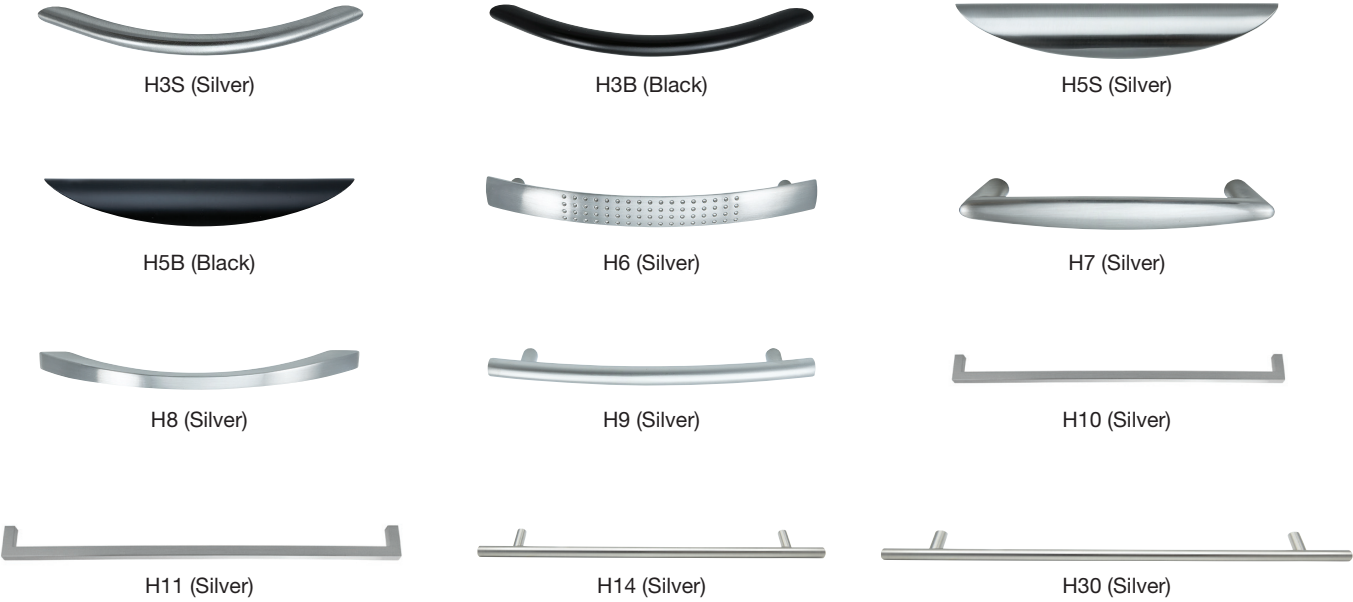

## Grommets

**MMGR234S**  
Silver Grommet

**MMGR234B**  
Black Grommet

# Handle Options