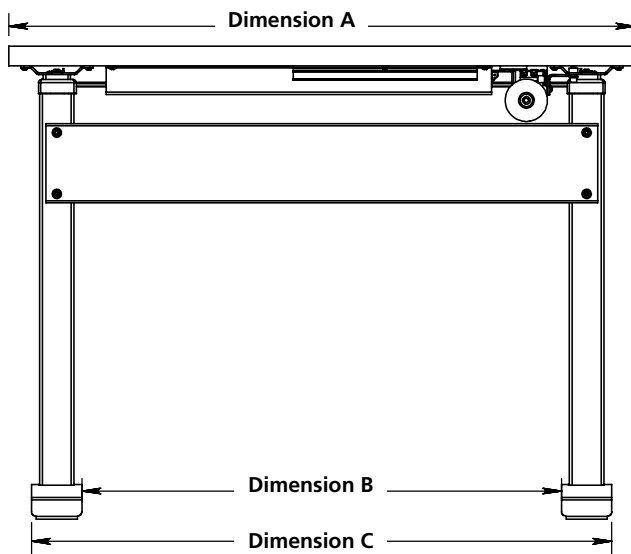

Bonita ET - Workstation Dimensions

NewHeights Bonita Workstation Dimensions						
Workstation Size	Dimension A	Dimension B	Dimension C	Dimension D	Dimension E	Dimension F
24 x 36	36	27.375	33.125	24	18.500	22.500
24 x 48	48	39.375	45.125	24	18.500	22.500
24 x 60	60	51.375	57.125	24	18.500	22.500
24 x 72	72	63.375	69.125	24	18.500	22.500
30 x 36	36	27.375	33.125	30	21.500	27.50
30 x 48	48	39.375	45.125	30	21.500	27.50
30 x 60	60	51.375	57.125	30	21.500	27.50
30 x 72	72	63.375	69.125	30	21.500	27.50