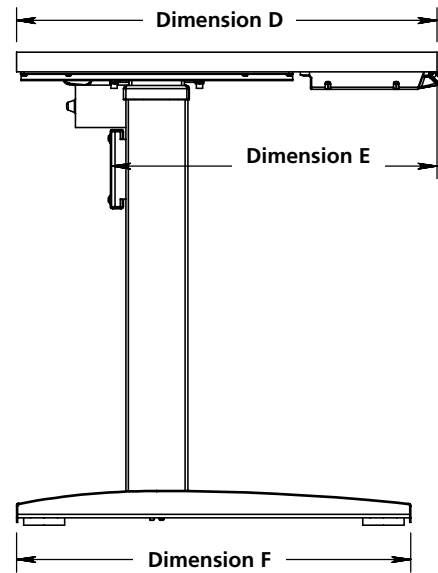

Bonita ET - Workstation Dimensions

NewHeights Bonita Workstation Dimensions						
Workstation Size	Dimension A	Dimension B	Dimension C	Dimension D	Dimension E	Dimension F
24 x 36	36	27.375	33.125	24	18.500	22.500
24 x 48	48	39.375	45.125	24	18.500	22.500
24 x 60	60	51.375	57.125	24	18.500	22.500
24 x 72	72	63.375	69.125	24	18.500	22.500
30 x 36	36	27.375	33.125	30	21.500	27.50
30 x 48	48	39.375	45.125	30	21.500	27.50
30 x 60	60	51.375	57.125	30	21.500	27.50
30 x 72	72	63.375	69.125	30	21.500	27.50